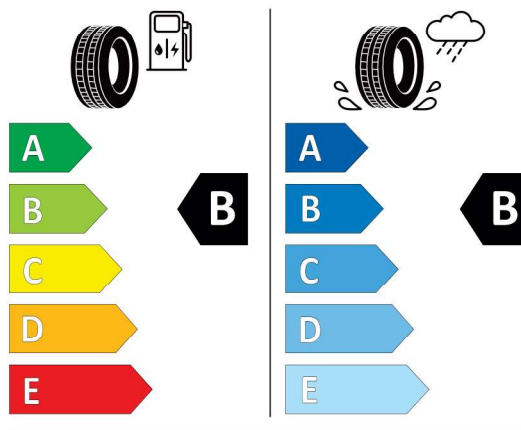

Pirelli 595518

PIRELLI 27509

225/40R19 93 Y XL C1

2020/740

<https://eprel.ec.europa.eu/qr/595518>