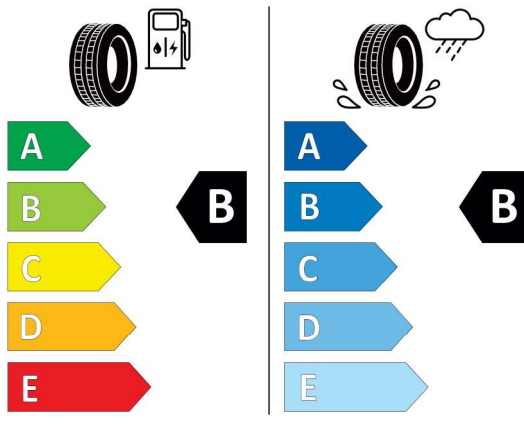

PIRELLI 27509

225/40R19 93 Y XL C1

2020/740

<https://eprel.ec.europa.eu/qr/595518>

Číslo kalkulácie.
Dátum
Platnosť do

Ponuka
58717
20.02.2024
05.03.2024

Bridgestone 381411

BRIDGESTONE 9828
225/40 R19 93 Y XL C1