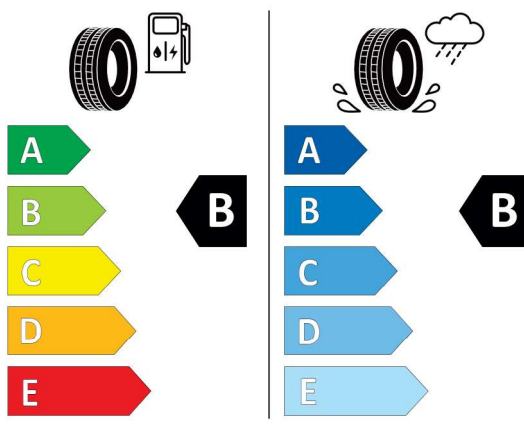

Číslo kalkulácie.
Dátum
Platnosť do

Ponuka
58717
20.02.2024
05.03.2024

Pirelli 595517

PIRELLI 27508

255/35R19 96 Y XL C1

2020/740

<https://eprel.ec.europa.eu/qr/595517>