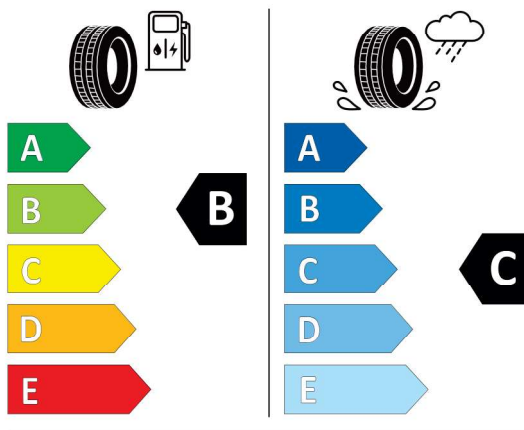

Ponuka
58717
20.02.2024
05.03.2024

EU Energetický štítok pre kolesá

Goodyear 529638

GOODYEAR 540555

225/40R19 93 Y XL C1

2020/740

<https://eprel.ec.europa.eu/qr/529638>

Pirelli 595518