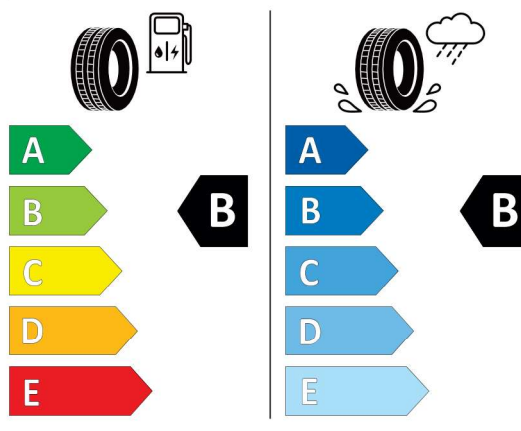

Pirelli 595517

PIRELLI 27508

255/35R19 96 Y XL C1

2020/740

<https://eprel.ec.europa.eu/qr/595517>

Bridgestone 382651

BRIDGESTONE 9830

255/35 R19 96 Y XL C1