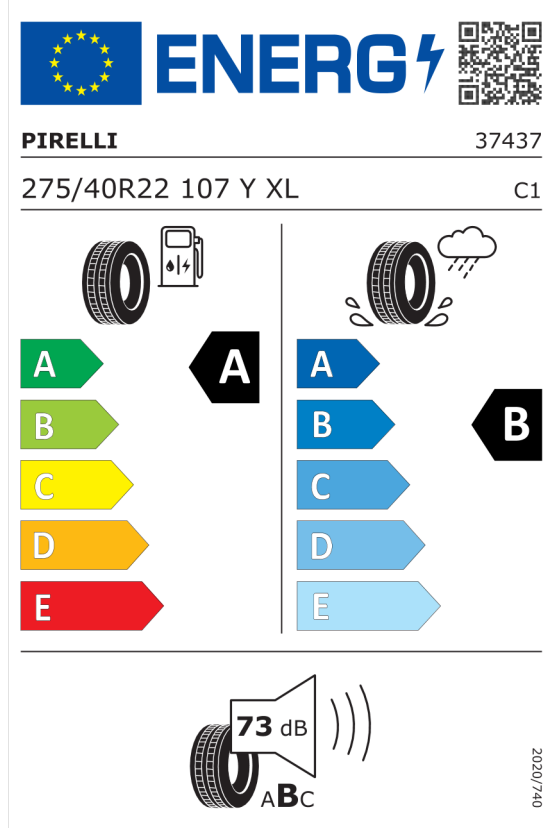

Cena celkom bez DPH **EUR** **84.837,48**

Číslo kalkulácie.
Dátum
Platnosť do

Ponuka
58082
15.01.2024
29.01.2024

EU Energetický štítok pre kolesá

Pirelli 596323

<https://eprel.ec.europa.eu/qr/596323>

Bridgestone 501805