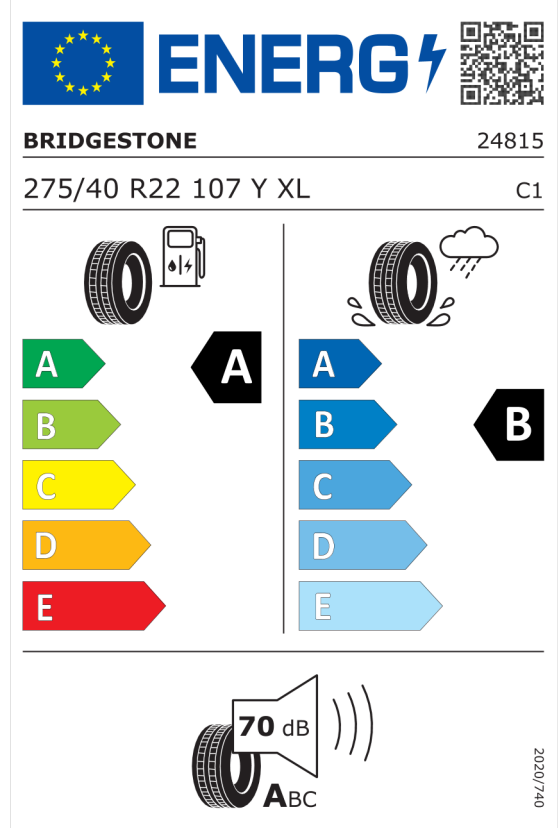

Cena celkom bez DPH **EUR** **84.837,48**

Číslo kalkulácie.
Dátum
Platnosť do

Ponuka
58082
15.01.2024
29.01.2024

EU Energetický štítok pre kolesá

Pirelli 596323

<https://eprel.ec.europa.eu/qr/596323>

Bridgestone 501805