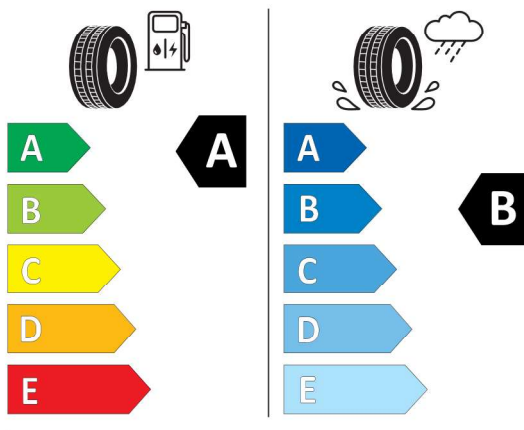

Číslo kalkulácie.
Dátum
Platnosť do

Ponuka
59412
25.03.2024
08.04.2024

EU Energetický štítok pre kolesá

Pirelli 596323

PIRELLI 37437
275/40R22 107 Y XL C1

2020/740

<https://eprel.ec.europa.eu/qr/596323>