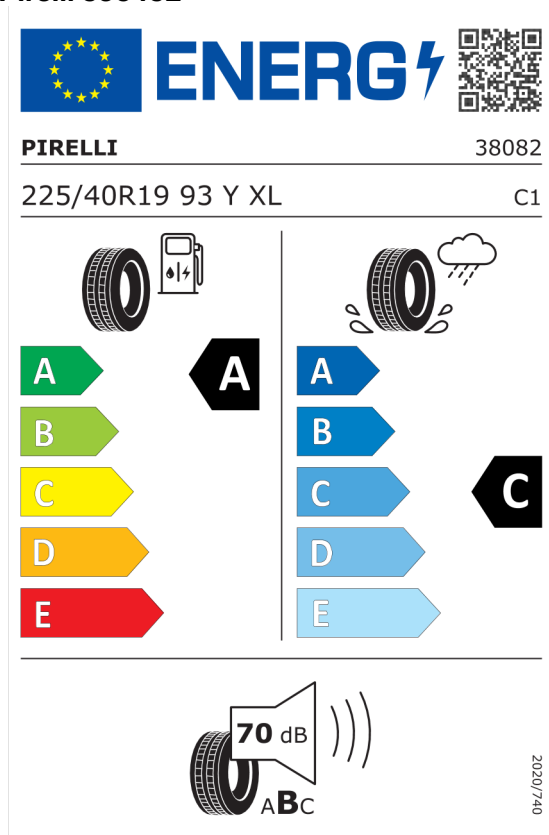

Číslo kalkulácie.
Dátum
Platnosť do

Ponuka
58986
05.03.2024
19.03.2024

EU Energetický štítek pre kolesá

Pirelli 596452

<https://eprel.ec.europa.eu/qr/596452>

Pirelli 596451

<https://eprel.ec.europa.eu/qr/596451>