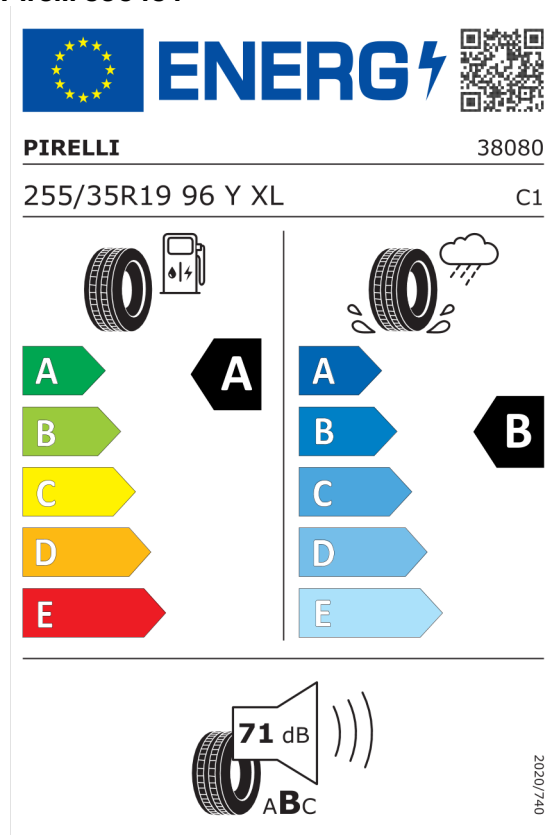

Číslo kalkulácie.
Dátum
Platnosť do

Ponuka
58986
05.03.2024
19.03.2024

EU Energetický štítek pre kolesá

Pirelli 596452

<https://eprel.ec.europa.eu/qr/596452>

Pirelli 596451

<https://eprel.ec.europa.eu/qr/596451>