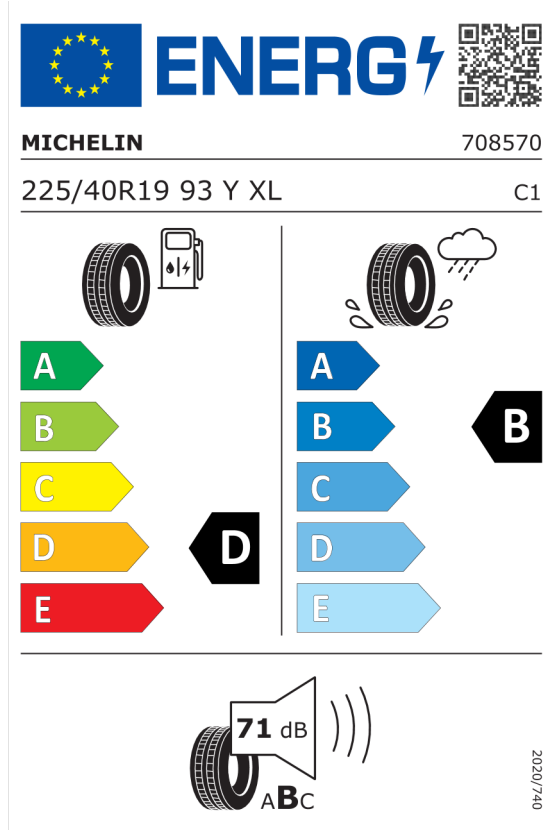

Číslo kalkulácie.
Dátum
Platnosť do

Ponuka
58243
24.01.2024
07.02.2024

EU Energetický štítek pre kolesá

Michelin 411749

<https://eprel.ec.europa.eu/qr/411749>