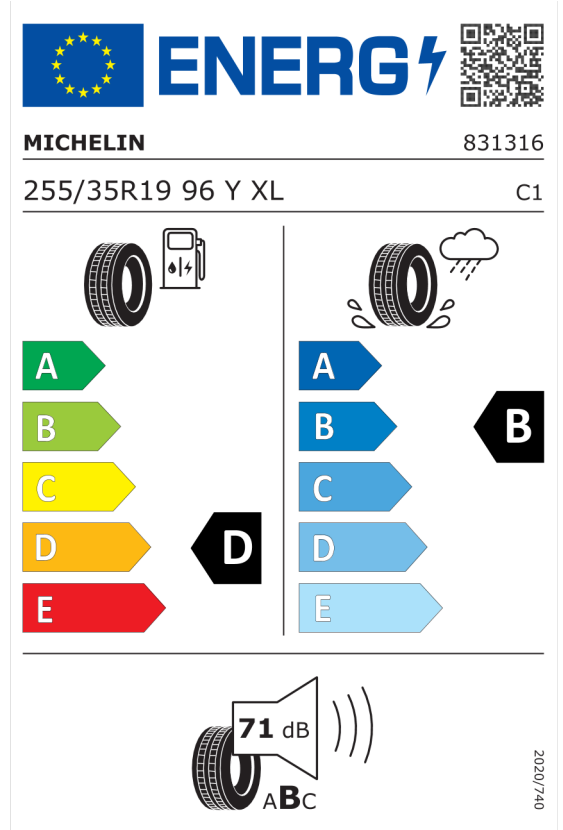

Technické údaje

Objem	2998 cm ³	Spotreba - Stred	8,7 l/100km
Výkon	275 kW (374 hp)	Emisie CO₂	197 g/km

Hodnoty spotreby paliva, emisií CO₂, spotreby elektrickej energie a zobrazené rozsahy sú stanovené podľa európskeho nariadenia (EC) 715/2007 v znení uplatniteľnom v čase typového schválenia. Namerané hodnoty sú na základe cyklu WLTP podľa smernice (EC) 1151/2017 a môžu sa líšiť v závislosti od zvolenej výbavy. Uvedený rozsah hodnôt zohľadňuje rôzne konfigurácie zvoleného modelu a nie je súčasťou akejkoľvek ponuky, je určený výlučne na porovnanie. Príručka o spotrebe paliva a emisiách CO₂, ktorá obsahuje údaje o všetkých modeloch nových osobných automobilov, je bezplatne k dispozícii v každom predajnom mieste.

Číslo kalkulácie.
Dátum
Platnosť do

Ponuka
58243
24.01.2024
07.02.2024

EU Energetický štítek pre kolesá

Michelin 411749

<https://eprel.ec.europa.eu/qr/411749>

Michelin 412350

<https://eprel.ec.europa.eu/qr/412350>

Číslo kalkulácie.

Ponuka

58243

Dátum

24.01.2024

Platnosť do

07.02.2024

Môj súhlas s marketingovou komunikáciou