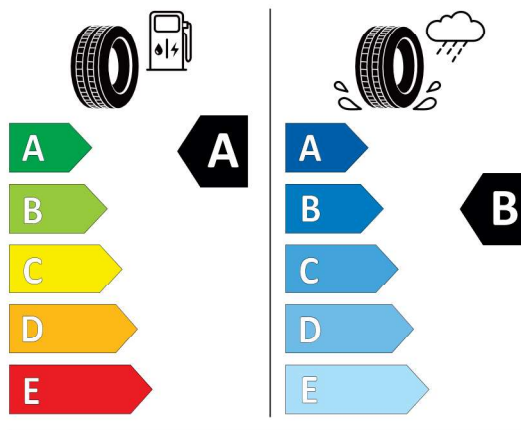

Bridgestone 501805

BRIDGESTONE 24815
275/40 R22 107 Y XL C1

2020/740

<https://eprel.ec.europa.eu/qr/501805>