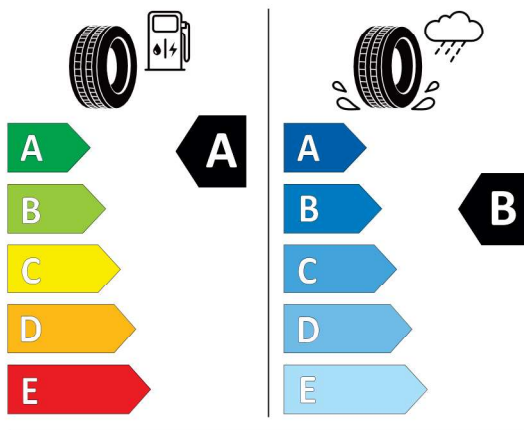

Cena celkom bez DPH **EUR** **111.094,98**

Číslo kalkulácie.
Dátum
Platnosť do

Ponuka
57879
26.03.2024
11.01.2024

EU Energetický štítok pre kolesá

Pirelli 596323

PIRELLI 37437
275/40R22 107 Y XL C1

2020/740