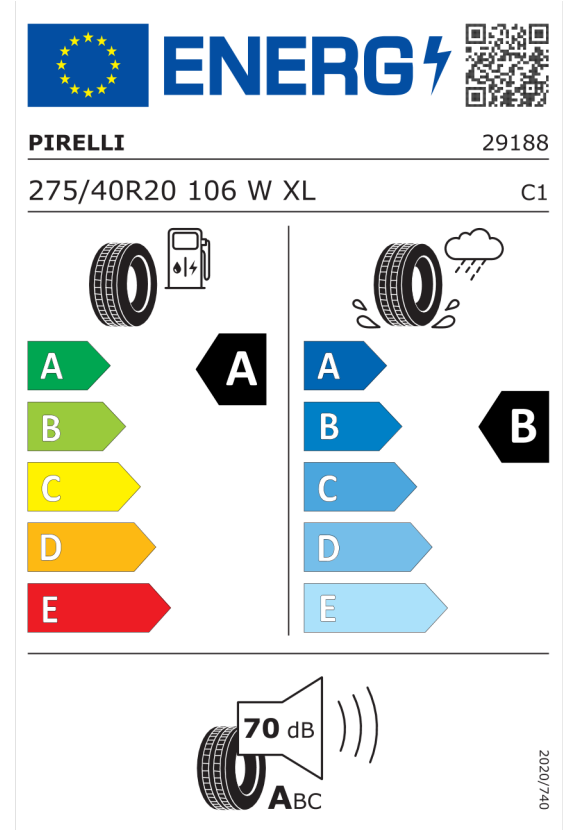

Pirelli 595771

<https://eprel.ec.europa.eu/qr/595771>