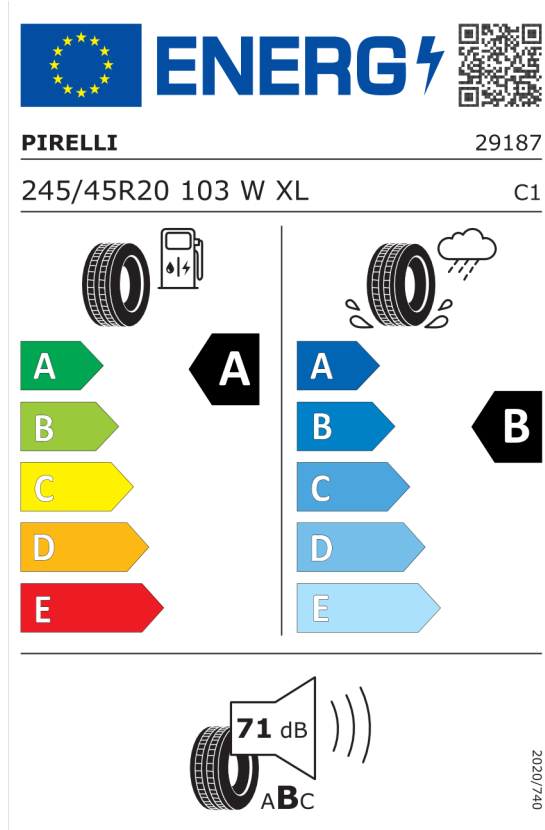

Total price excluding VAT	EUR	66.244,17
----------------------------------	------------	------------------

Quotation No. 57617
Date 06.12.2023
Valid until 20.12.2023

EU Energy Label for Wheels

Pirelli 595770