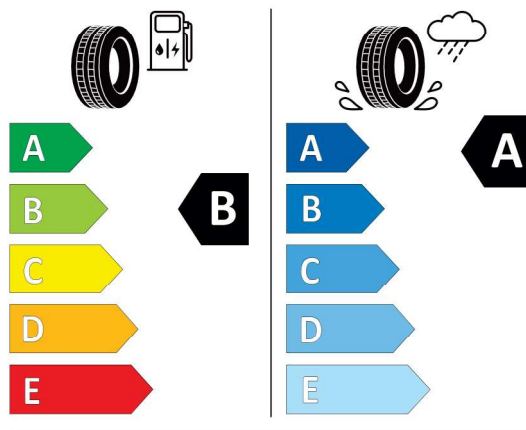

Číslo kalkulácie.
Dátum
Platnosť do

Ponuka
58948
04.03.2024
18.03.2024

EU Energetický štítok pre kolesá

Pirelli 1618155

PIRELLI 43306

275/35R22 104 Y XL C1

2020/740

<https://eprel.ec.europa.eu/qr/1618155>