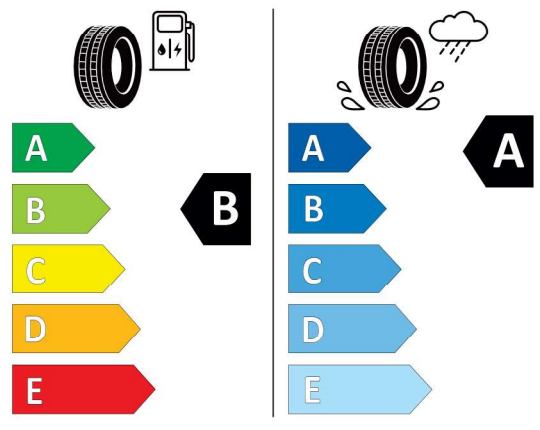

Pirelli 1618156

PIRELLI 43307

315/30R22 107 Y XL C1

2020/740

<https://eprel.ec.europa.eu/qr/1618156>