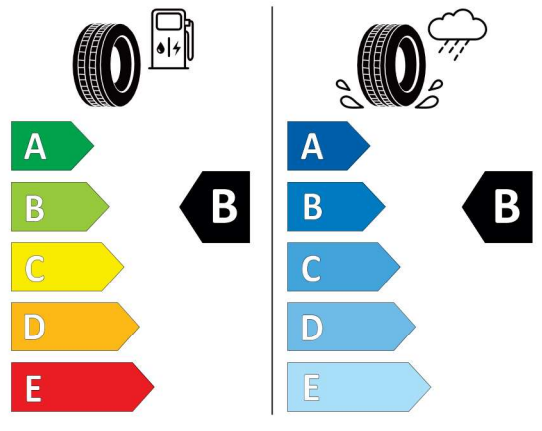

Bridgestone 383337

BRIDGESTONE 13670
 305/40 R20 112 Y XL C1

2020/740

<https://eprel.ec.europa.eu/qr/383337>

Hankook 466536

Hankook 1023814
 305/40R20 112 Y XL C1

2020/740

<https://eprel.ec.europa.eu/qr/466536>