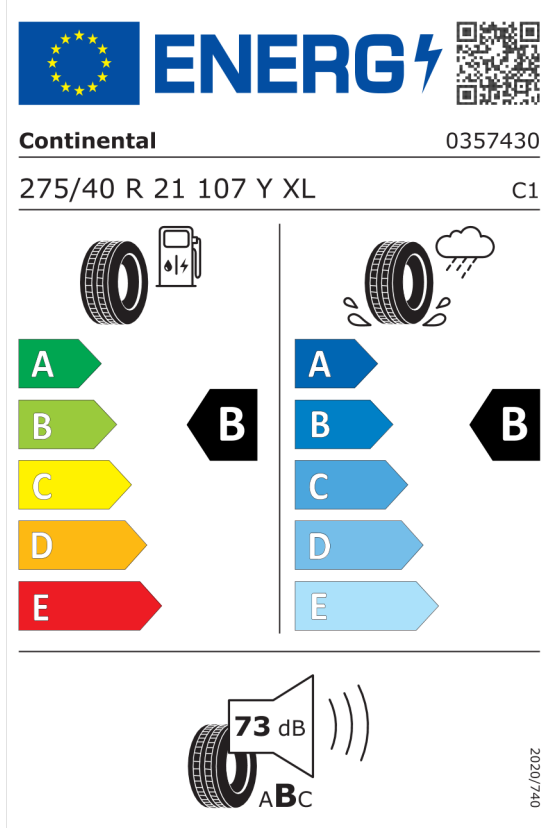

Total price excluding VAT	EUR	95.480,82
----------------------------------	------------	------------------

Quotation No. 59832
Date 18.04.2024
Valid until 02.05.2024

EU Energy Label for Wheels

Continental 482799