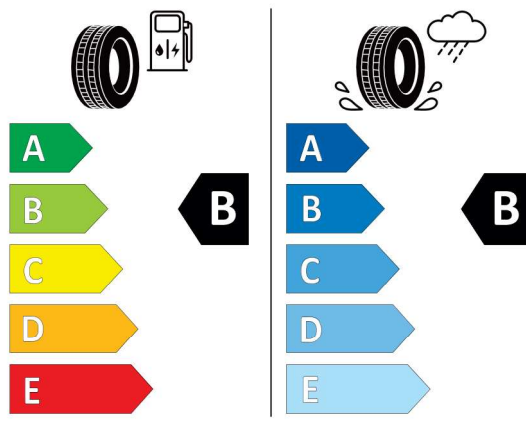

Číslo kalkulácie.
Dátum
Platnosť do

Ponuka
58591
12.02.2024
26.02.2024

Pirelli 1004292

PIRELLI 41706

315/35R22 111 Y XL C1

2020/740

<https://eprel.ec.europa.eu/qr/1004292>