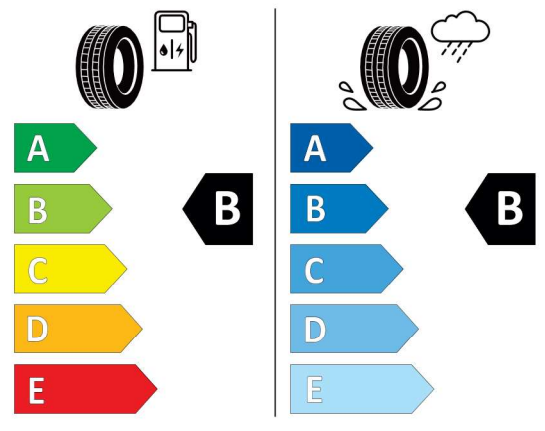

Continental 481356

Continental 0358808

315/35 R 22 111 Y XL C1

2020/740

<https://eprel.ec.europa.eu/qr/481356>